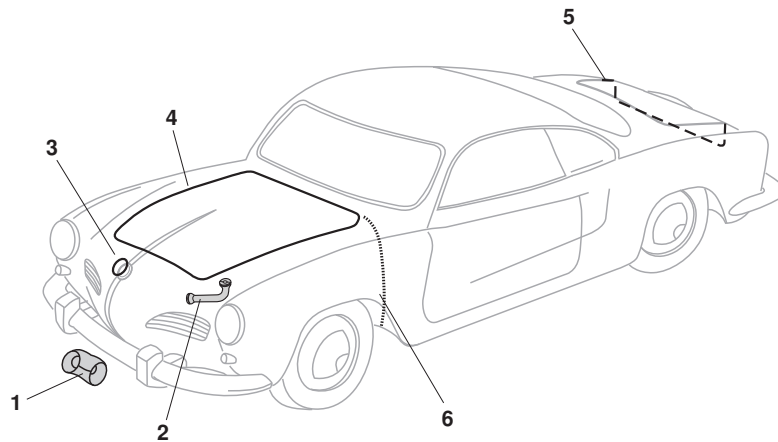

Dichtungen, Karosserie, Karmann

1	Bestell-Nr.: 060 - 0059	Gummimanschette, Doppelhupe	<i>Karmann</i>	8.55 - 7.74
2	Bestell-Nr.: 060 - 1010	Wasserablaftülle, Kofferraum Es werden 2 Stück benötigt.	<i>Karmann</i>	8.55 - 7.74
3	Bestell-Nr.: 060 - 6076	Unterlage, Emblem	<i>Karmann</i>	8.55 - 7.74
4	Bestell-Nr.: 060 - 0040	Fronthaubendichtung	<i>Karmann</i>	8.55 - 7.74
	Bestell-Nr.: 060 - 0040-06	Fronthaubendichtung, Top-Qualität	<i>Karmann</i>	8.55 - 7.74
5	Bestell-Nr.: 060 - 0050	Motorhaubendichtung	<i>Karmann</i>	8.55 - 7.74
6	Bestell-Nr.: 060 - 0008	Dichtung, Spritzwand / Kotflügel links oder rechts	<i>Karmann</i>	8.55 - 7.74

10

Endstück / Blende, B-Säule, Karmann

1	Bestell-Nr.: 060 - 6035-01	Blende, B-Säule, Edelstahl, links <i>Karmann Cabrio</i>	8.57 - 7.58
	Bestell-Nr.: 060 - 6035-02	Blende, B-Säule, Edelstahl, rechts <i>Karmann Cabrio</i>	8.57 - 7.58
	Bestell-Nr.: 060 - 6035-11	Blende, B-Säule, Edelstahl, links <i>Karmann Cabrio</i>	8.58 - 7.74
	Bestell-Nr.: 060 - 6035-12	Blende, B-Säule, Edelstahl, rechts <i>Karmann Cabrio</i>	8.58 - 7.74
2	Bestell-Nr.: 060 - 0482-01	Endstück, B-Säule, vorne links <i>Karmann Cabrio</i>	8.57 - 7.74
	Bestell-Nr.: 060 - 0482-02	Endstück, B-Säule, vorne rechts <i>Karmann Cabrio</i>	8.57 - 7.74