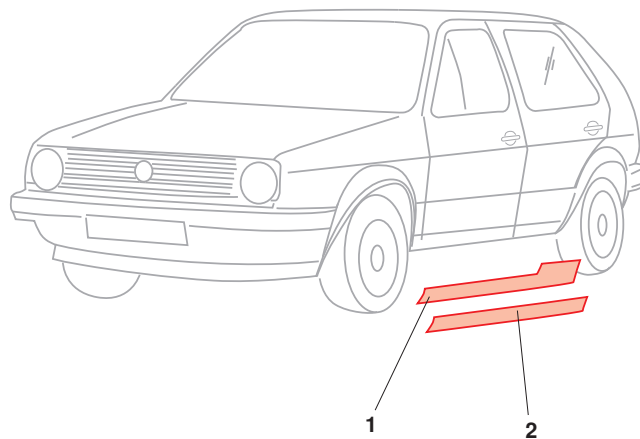

Reparaturbleche, Golf 2, Vorne

1	Bestell-Nr.: 186 - 2130	Blechblende Kühlergrill	Golf 2 (ohne Rallye Golf)	8.83 - 7.92
2	Bestell-Nr.: 186 - 2050	Frontblech, unten	Golf 2	8.83 - 7.92
3	Bestell-Nr.: 186 - 2030	Schlossträger, vorne	Golf 2 (ohne Rallye Golf und G60)	8.83 - 7.92
4	Bestell-Nr.: 186 - 2160	Windleitblech	Golf 2	8.83 - 7.92
5	Bestell-Nr.: 208 - 1096	Halter, Haubenscharnier links oder rechts	Golf 2	8.83 - 7.92

Reparaturbleche, Golf 2, Seite, 2- und 4-Türer

1	Bestell-Nr.: 186 - 2091	Einstiegsblech, 2-Türer, links	Golf 2	8.83 - 7.92
	Bestell-Nr.: 186 - 2092	Einstiegsblech, 2-Türer, rechts	Golf 2	8.83 - 7.92
2	Bestell-Nr.: 186 - 2121	Einstiegsblech, 4-Türer, links	Golf 2	8.83 - 7.92
	Bestell-Nr.: 186 - 2122	Einstiegsblech, 4-Türer, rechts	Golf 2	8.83 - 7.92