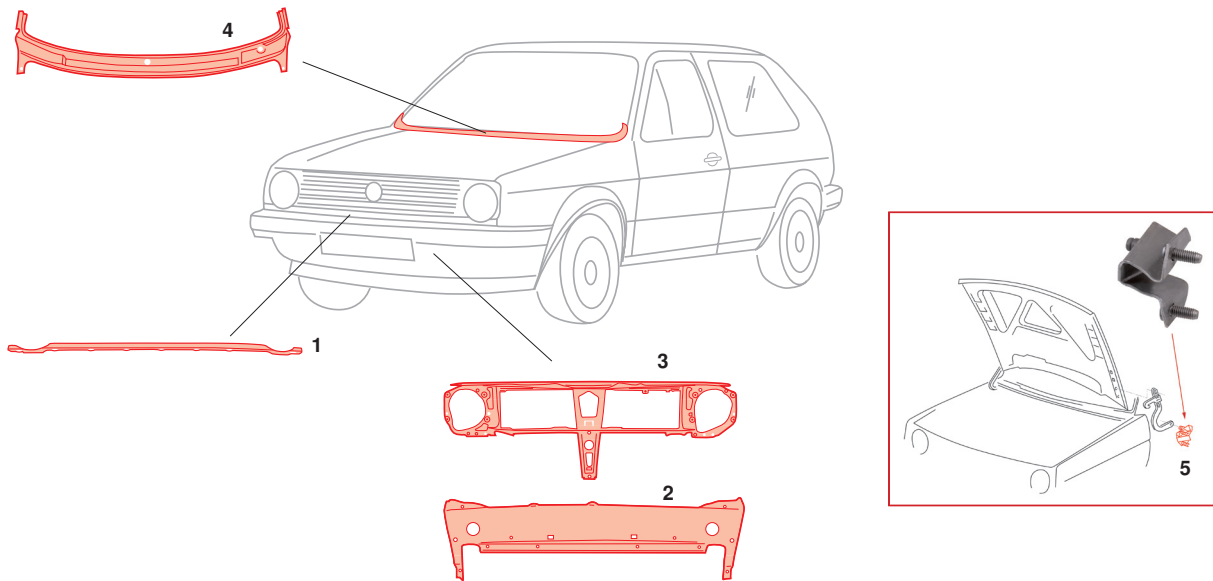

Reparaturbleche, Golf 2, Vorne

1	Bestell-Nr.: 186 - 2130	Blechblende Kühlergrill	Golf 2 (ohne Rallye Golf)	8.83 - 7.92
2	Bestell-Nr.: 186 - 2050	Frontblech, unten	Golf 2	8.83 - 7.92
3	Bestell-Nr.: 186 - 2030	Schlossträger, vorne	Golf 2 (ohne Rallye Golf und G60)	8.83 - 7.92
4	Bestell-Nr.: 186 - 2160	Windleitblech	Golf 2	8.83 - 7.92
5	Bestell-Nr.: 208 - 1096	Halter, Haubenscharnier links oder rechts	Golf 2	8.83 - 7.92

Reparaturbleche, Golf 2, Seite, 2- und 4-Türer

1	Bestell-Nr.: 186 - 2091	Einstiegsblech, 2-Türer, links	Golf 2	8.83 - 7.92
	Bestell-Nr.: 186 - 2092	Einstiegsblech, 2-Türer, rechts	Golf 2	8.83 - 7.92
2	Bestell-Nr.: 186 - 2121	Einstiegsblech, 4-Türer, links	Golf 2	8.83 - 7.92
	Bestell-Nr.: 186 - 2122	Einstiegsblech, 4-Türer, rechts	Golf 2	8.83 - 7.92